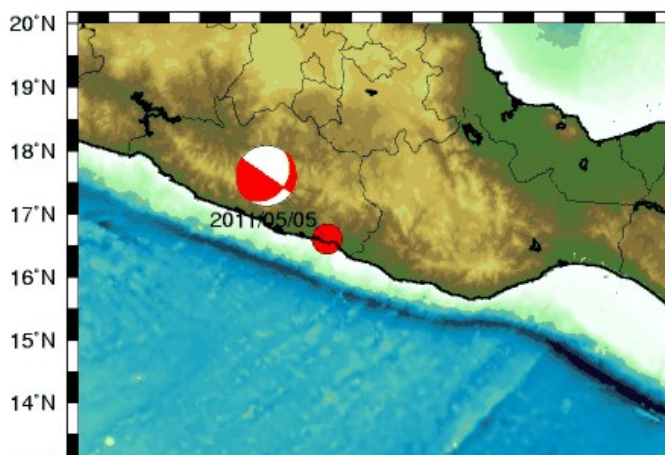

Instituto de Geofísica  
Servicio Sismológico Nacional

**Evento del día 5 de mayo de 2011**

FECHA : 2011-05-05  
HORA: 08:24:07 (Tiempo del Centro)  
LATITUD: 16.61  
LONGITUD: -98.91  
PROFUNDIDAD: 11  
MAGNITUD: 5.5  
EPICENTRO: 55 Km al Oeste de Ometepec, Guerrero

MECANISMO FOCAL: Rumbo=305, Echado=98, Deslizamiento=122

**Sismicidad reciente en la Región:**

FECHA : 2011-04-26  
HORA: 06:07:28 (Tiempo del Centro)  
LATITUD: 16.71 LONGITUD: -99.69  
PROFUNDIDAD: 7 MAGNITUD: 5.5  
EPICENTRO: 29 Km al Sureste de Acapulco Guerrero

FECHA : 2011-04-26 HORA: 06:18:33 (Tiempo del Centro)  
LATITUD: 16.71  
LONGITUD: -99.67  
PROFUNDIDAD: 10  
MAGNITUD: 4.7  
EPICENTRO: 29 km al Sureste de Acapulco Guerrero

FECHA : 2011-04-26 HORA: 06:54:53 (Tiempo del Centro)  
LATITUD: 16.68  
LONGITUD: -99.7

PROFUNDIDAD: 5  
MAGNITUD: 3.5  
EPICENTRO: 30 km al Sureste de Acapulco Guerrero